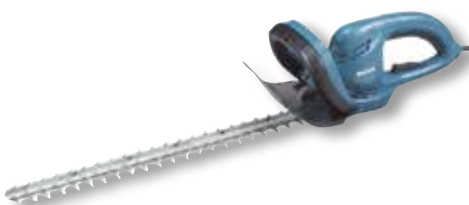

VIGOR

70912-30/2
43,00 €

TAGLIASIEPI VIGOR BATTERIA VTS-18 LITIO

litio 18v/1,3ah 1400 g/min,
autonomia 20-30 min, **ricarica 4 ore**,
passo lama 11 mm, **lama 51 cm**

LITIO
 VIGOR

70913-10/1
69,00 €

TAGLIASIEPI VIGOR VT-450 TELESCOPICO

450 w asta **telescopica 1,9-2,5 m**,
taglio **41 cm**, spessore 16 mm

VIGOR

70910-60/5
64,00 €

TAGLIASIEPI MAKITA UH5261

400 w, lame **52 cm**, max taglio diam. 12 mm,
impugnature ergonomiche, freno lame elettrico

Makita

70918-10/6
119,00 €

TAGLIASIEPI MAKITA DUH651Z

lame **65 cm**, nudo, impugnatura frontale,
taglio altissima efficienza,
controllo velocità variabile,
funziona con 2 batterie 18v-li (**non incluse**
intercambiabili)