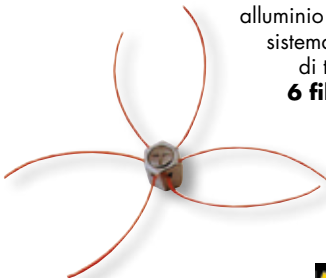

TESTINE DECESPUGLIATORI EXAGONAL-MINI VIGOR

universali,
alluminio anticorrosione
sistema innovativo
di taglio fino a
6 fili di nylon