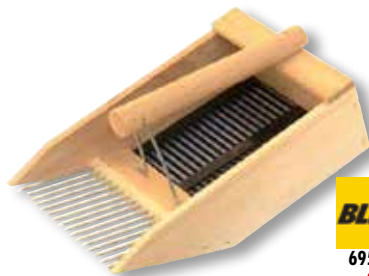

COGLIBACCHE E MIRTILLI Blinky

in legno

BLINKY
69560-10/1
6,50 €