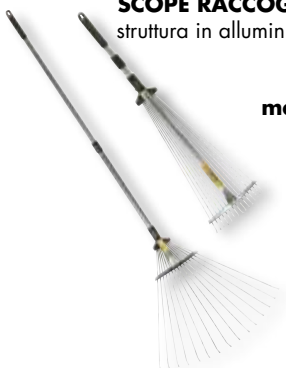

SCOPE RACCOGLIFOGLIE VIGOR

zincate, raggio dentatura regolabile, attacco morsetto

72405-10/9

4,90 €

SCOPE RACCOGLIFOGLIE VIGOR

raggi in acciaio, regolazione max apertura raggi 52 cm, lunghezza totale 157 cm, con manico fisso

72410-10/3

6,90 €

SCOPE RACCOGLIFOGLIE VIGOR

struttura in alluminio, raggi in acciaio, max apertura raggi 65 cm, **manico telescopico** lunghezza totale 75-150 cm

72410-20/2

8,90 €

SCOPE RACCOGLIFOGLIE BLINKY