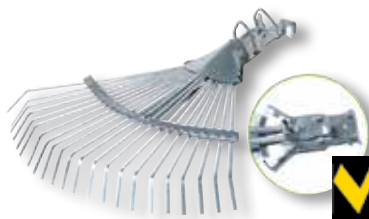

SCOPE RACCOGLIFOGLIE VIGOR

zincate, raggio dentatura regolabile, attacco morsetto

72405-10/9

4,90 €

SCOPE RACCOGLIFOGLIE VIGOR

raggi in acciaio, regolazione max apertura raggi 52 cm, lunghezza totale 157 cm, con manico fisso