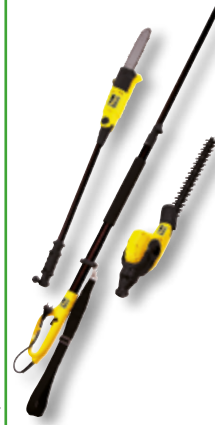

179,00 €

TRONCARAMI VIGOR VS-33

2t/32cc/1kw/1hp asta fissa, taglio **25,4 cm** catena 0,375" dente .050

70910-15/5
129,00 €

TRONCARAMI VIGOR VTE-750

750w, asta **telescopica** 180-270 cm taglio **25 cm**, lubrificazione catena automatica, **barra e catena oregon**

70910-30/8
89,00 €

TAGLIASIEPI-POTATORE VIGOR

VTP-450/710 2 funzioni:
tagliasiepi 450w
telescopico 1,9-2,5 m
taglio 410mm /
potatore 710w
telescopico 2,20-2,80 m,
barra oregon 250 mm
e **catena oregon**